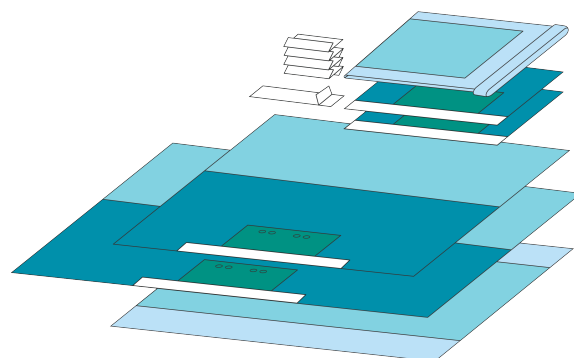

Set universal cu husa masa chirurgicala mayo, standard, cu suport tuburi integrat

699054 6 / 12

- 996106 1 husa masa chirurgicala mayo 79x145cm, 65x85cm absorbanta
- 910200 2 camp adeziv 90x75cm
- 26153 4 prosop absorbant 19x25cm
- 911510 1 banda adeziva 9x49cm
- 967772 1 camp adeziv 175x175cm
- 967773 1 camp adeziv 240x150cm
- 914080 1 camp masa 150x190cm, 75x190cm absorbant